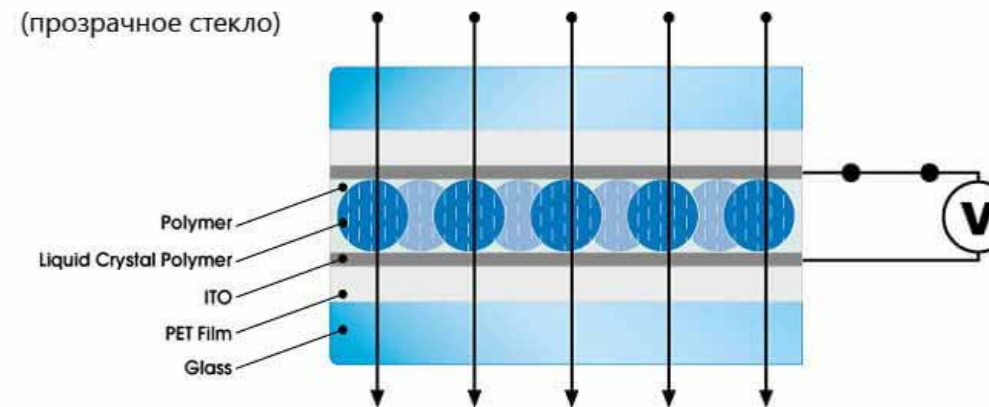

Включено
(прозрачное стекло)