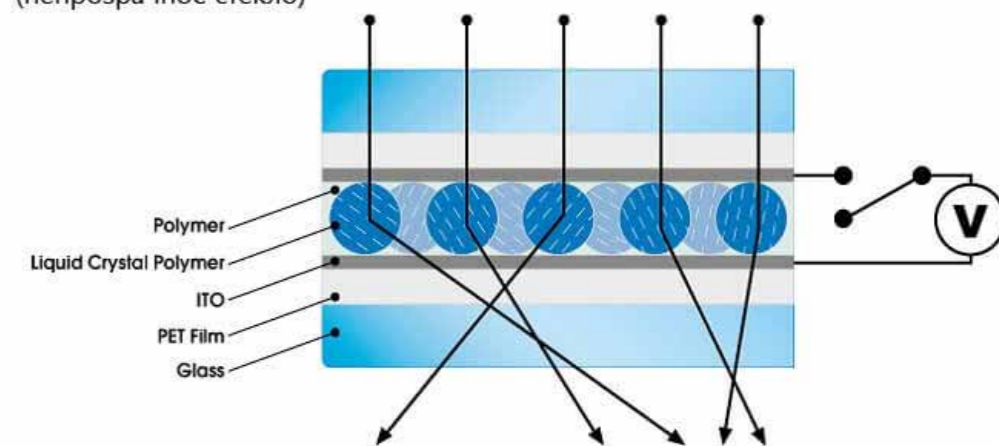

Выключено
(непрозрачное стекло)