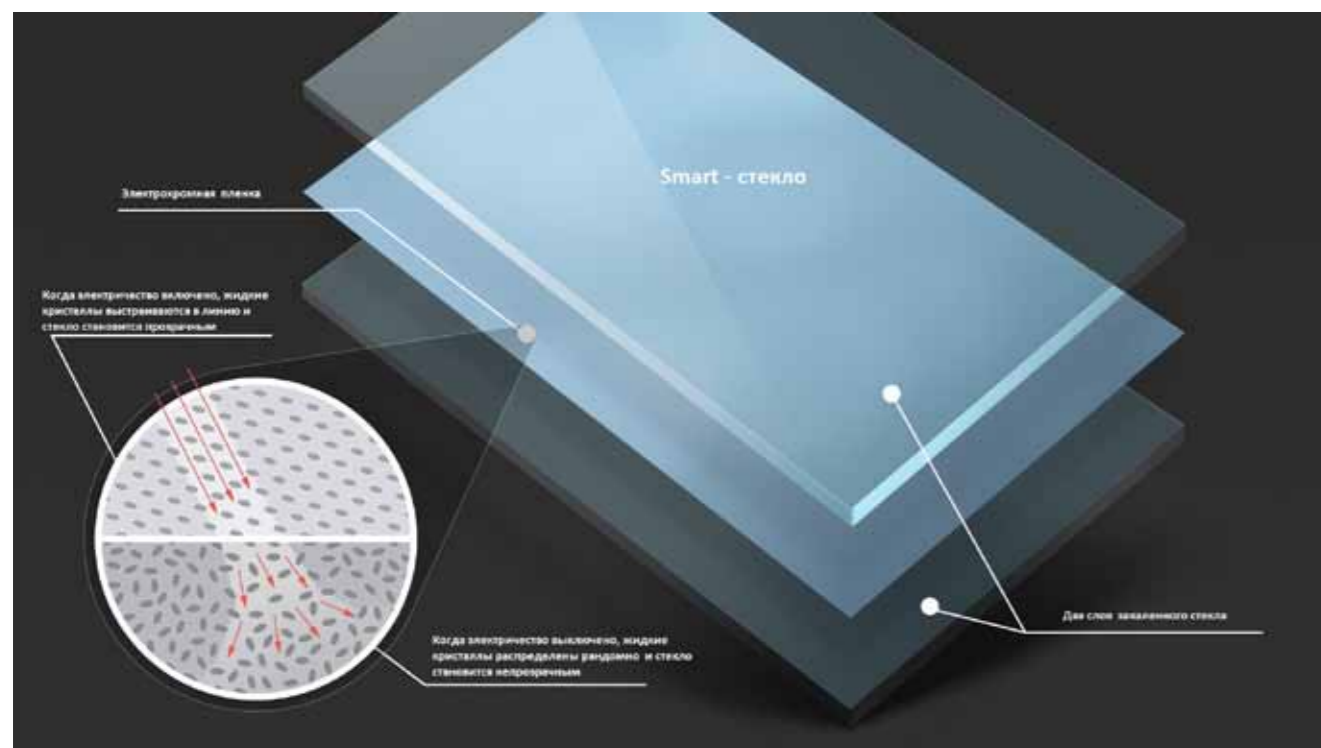

# НАУЧНЫЙ ПОДХОД SMART®

Выключите электричество – стекло станет матовым; включите, и стекло перейдет в прозрачный режим. Это стало возможным благодаря инновационной технологии SMART® Glass. Все дело в пленке, запекающейся между двумя стеклами с помощью технологии триплекс, состоящей из диспергированных в полимерной матрице жидких кристаллов. Когда подача электричества прекращается, молекулы моментально меняют расположение на хаотичное, делая стекло матовым, тем самым обеспечивая конфиденциальность помещения.